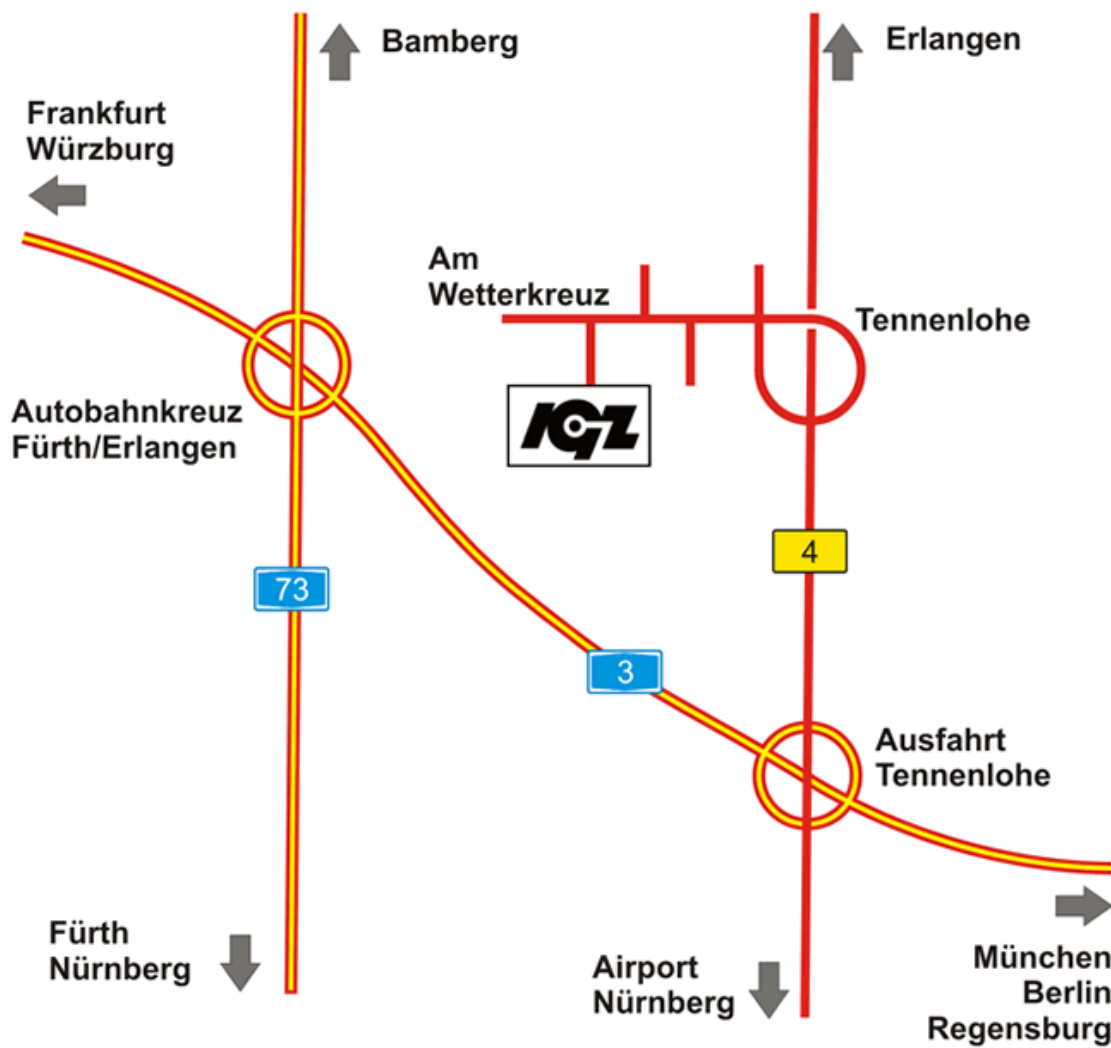

OPTOCRAFT

OPTICAL METROLOGY

Anfahrtsplan / Location

Kontakt / Contact

- Fa. OPTOCRAFT GmbH
- c/o IGZ
- Am Weichselgarten 7
- 91058 Erlangen
- Deutschland
- Fon: +49 / 9131 / 69 15 10
- Fax: +49 / 9131 / 69 15 11
- Email: info (at) ...