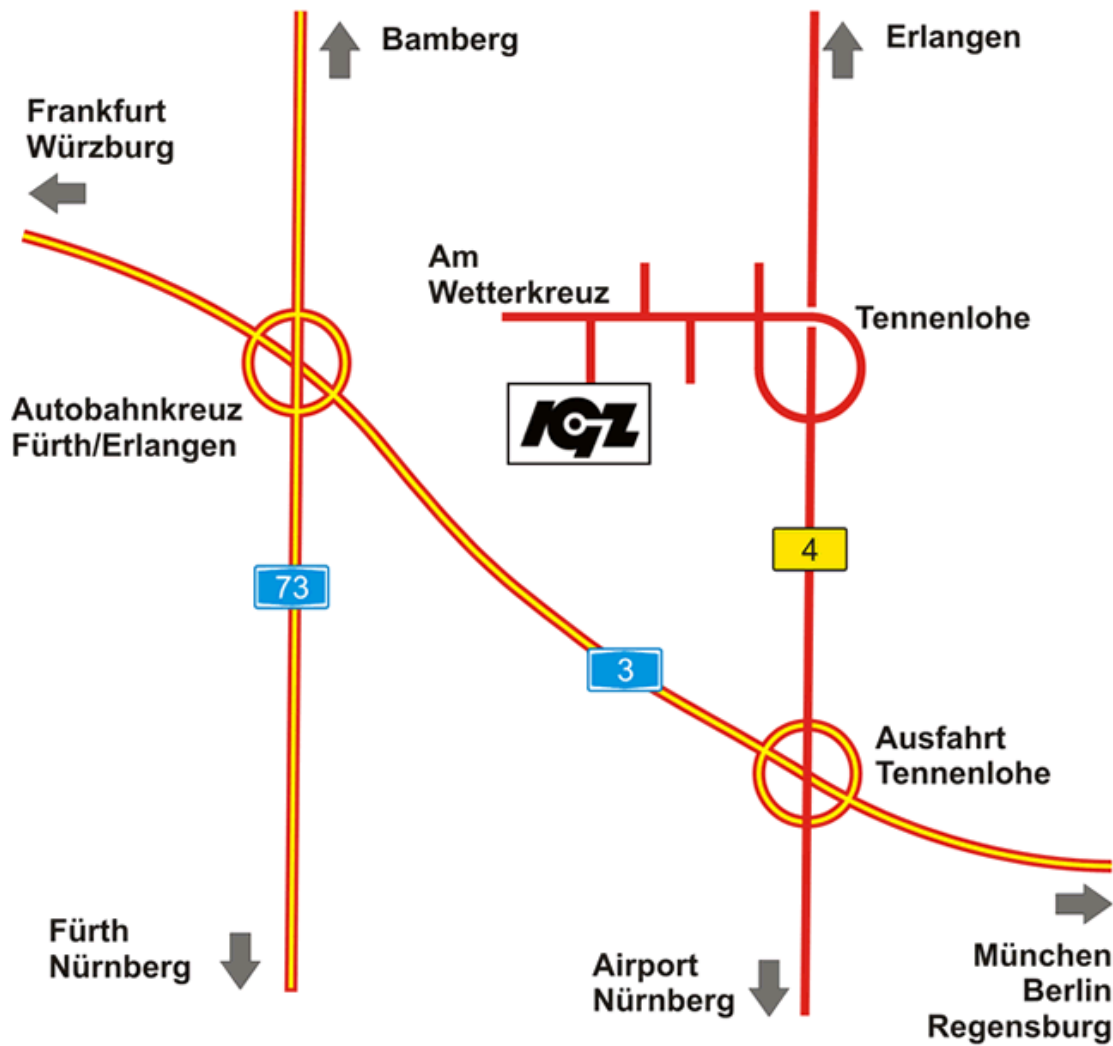

OPTOCRAFT

OPTICAL METROLOGY

Anfahrsplan / Location

Kontakt / Contact

- Fa. OPTOCRAFT GmbH
- c/o IGZ
- Am Weichselgarten 7
- 91058 Erlangen
- Deutschland
- Fon: +49 / 9131 / 69 15 00
- Fax: +49 / 9131 / 69 15 11
- Email: info (at) ...